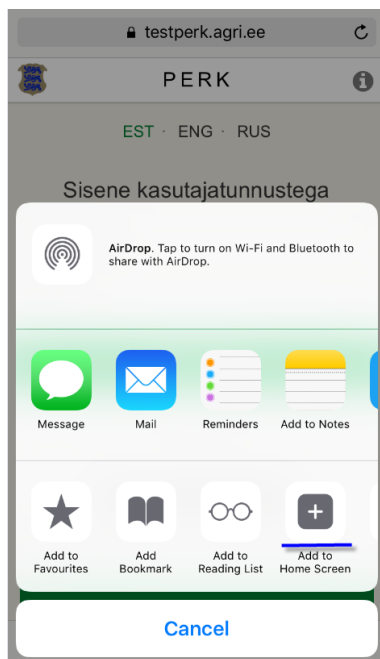

PERKi paigaldamise juhend iOS operatsioonisüsteemi kasutajatele

1. Avage Safari veebilehitseja
2. Sestage address: www.perk.agri.ee
3. Vajutage sinisega alla joonitud ikoonile rakenduse allservas

testperk.agri.ee

PERK

EST · ENG · RUS

Sisene kasutajatunnustega

Kasutajanimi

Parool

Logi sisse

või

Sisene Mobiil-ID'ga

Mobiili number

Jätka

4. Vajutage „Add to Home Screen“

5. Vajutage „Add“:

Lisateave

Keno Kaasiksoo
kalamajandusosakonna nõunik
Maaeluministerium
tel +372 6256 513
keno.kaasiksoo@agri.ee