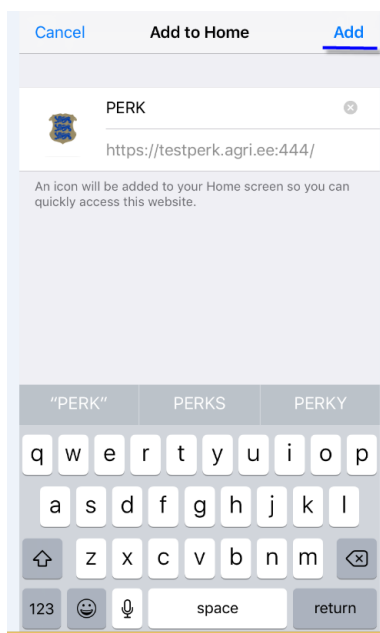

5. Vajutage „Add“:

Lisateave

Keno Kaasiksoo
kalamajandusosakonna nõunik
Maaeluministerium
tel +372 6256 513
keno.kaasiksoo@agri.ee